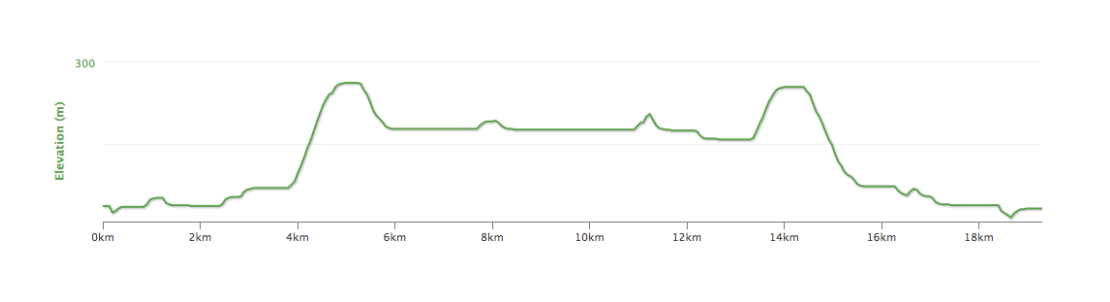

## **Pozor zmena !**

**Mapa a profil časovky jednotlivcov spoločných Majstrovstiev SR a ČR:**

**Trat': Púchov – Nimnica – Udiča a späť, dĺžka 19,5km**

**Muži Elite a U23 – 19,5km x 2**

**Juniorky – 19,5km x 1**

## **Pozor zmena !**

**Mapa a profil časovky jednotlivcov spoločných Majstrovstiev SR a ČR:  
Trať: Púchov – Nimnica – SVS Priehrada Mládeže a späť, dĺžka 15,4km**

**ženy – 15,4km x 2  
Juniory – 15,4km x 2**