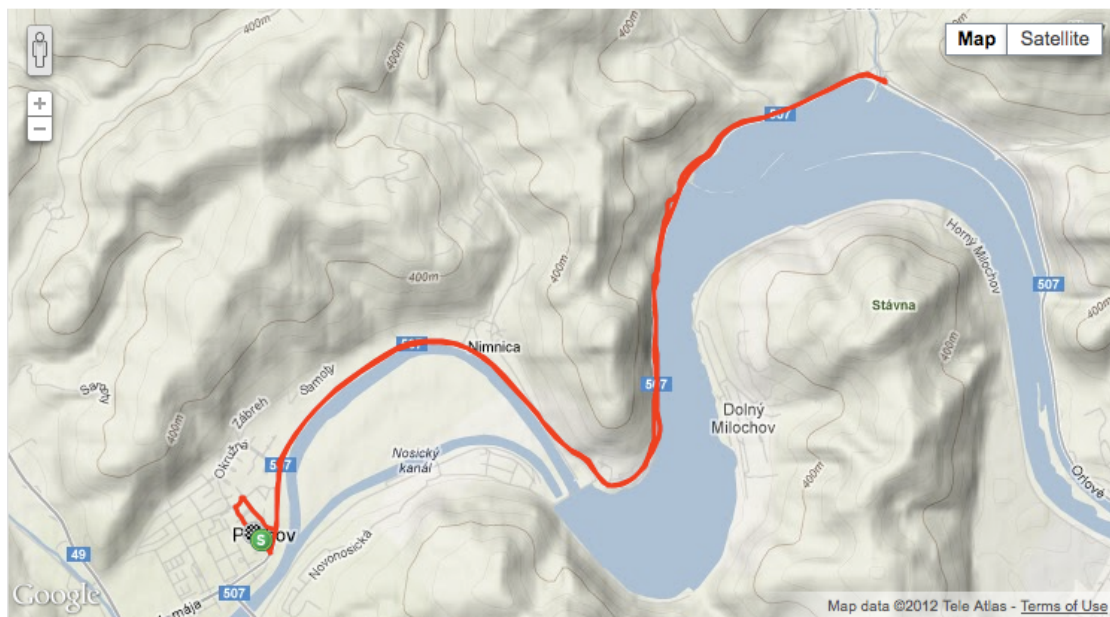

## **Pozor zmena !**

**Mapa a profil časovky jednotlivcov spoločných Majstrovstiev SR a ČR:**

**Trat': Púchov – Nimnica – Udiča a späť, dĺžka 19,5km**

**Muži Elite a U23 – 19,5km x 2**

**Juniorky – 19,5km x 1**

## **Pozor zmena !**

**Mapa a profil časovky jednotlivcov spoločných Majstrovstiev SR a ČR:  
Trať: Púchov – Nimnica – SVS Priehrada Mládeže a späť, dĺžka 15,4km**

**ženy – 15,4km x 2  
Juniory – 15,4km x 2**