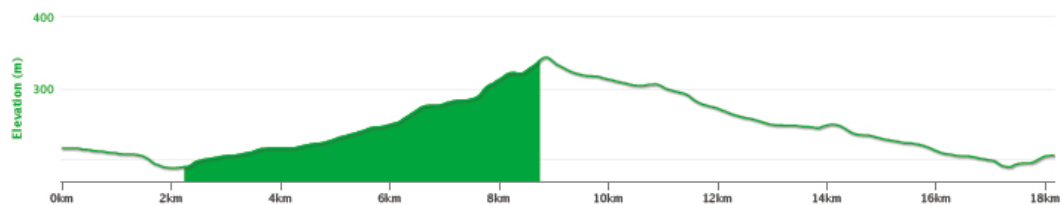

## Profil okruhu preteku jednotlivcov spoločných Majstrovstiev SR a ČR

## Profil časovky jednotlivcov Elite a U23 spoločných Majstrovstiev SR a ČR